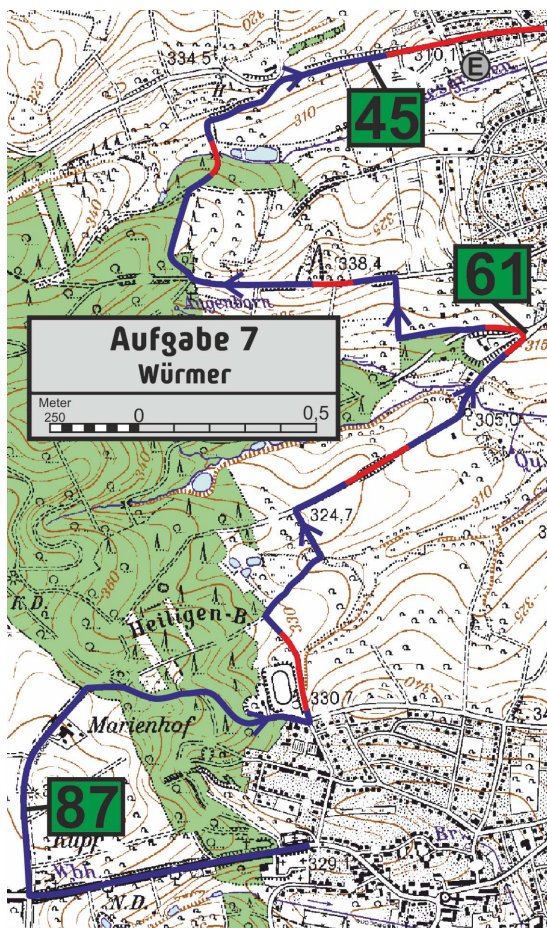

Bitburger
Bitte ein Bit

Autohaus Albrecht
www.autohaus-albrecht.com

Ford
AUTO BROCKER
WOLFERSWEILER

Lösungen C

1.	4
2.	2
3.	1
4.	4

5.	5
6.	5
7.	18

8.	85
----	----

9.	25
10.	74
11.	25
12.	74

1.	48
2.	20
3.	SK
4.	31
5.	65
6.	29
7.	29

8.	52
----	----

9.	87
10.	61
11.	45

12.	SK
13.	SK
14.	70
15.	27
16.	SK

17.	40
18.	83

1. 1,08km	2.	3.	4.	5.
6.	7. 550m	8.	9.	10.
11.	12.	13.	14.	15.
Ende Chinese				
16.				

19.	SK
20.	98

21.	98
22.	15
23.	59
24.	76
25.	23

1.	SK
2.	13
3.	SK
4.	33
5.	SK
6.	3
7.	8
8.	SK
9.	49
10.	33

11.	53
12.	21
13.	58
14.	58
15.	86
16.	67
17.	86

18.	94
-----	----

OK91 falsch aufgebaut
OK79 nicht mehr vorhanden

		8.	92
		9.	46
1.	91	10.	79
2.	9	11.	79
3.	91	12.	41
4.	26	13.	79
5.	46	14.	30
6.	30	15.	91
7.	91	16.	92
		17.	13