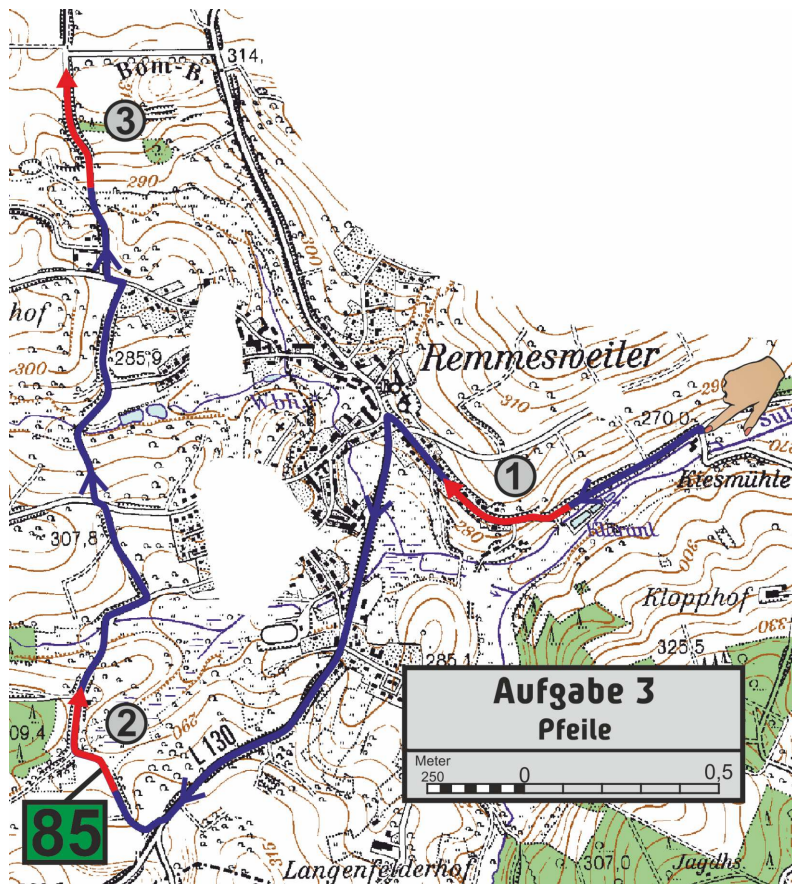

Bitburger
Bitte ein Bit

Autohaus Albrecht
www.autohaus-albrecht.com

Ford
AUTO BROCKER
WOLFERSWEILER

Lösungen C

1.	4
2.	2
3.	1
4.	4

5.	5
6.	5
7.	18

8.	85
----	----

9.	25
10.	74
11.	25
12.	74

1.	48
2.	20
3.	SK
4.	31
5.	65
6.	29
7.	29

8.	52
----	----

9.	87
10.	61
11.	45

12.	SK
13.	SK
14.	70
15.	27
16.	SK

17.	40
18.	83

1. 1,08km	2.	3.	4.	5.
6.	7. 550m	8.	9.	10.
11.	12.	13.	14.	15.
Ende Chinese				
16.				

19.	SK
20.	98

21.	98
22.	15
23.	59
24.	76
25.	23

1.	SK
2.	13
3.	SK
4.	33
5.	SK
6.	3
7.	8
8.	SK
9.	49
10.	33

11.	53
12.	21
13.	58
14.	58
15.	86
16.	67
17.	86

18.	94
-----	----

OK91 falsch aufgebaut
OK79 nicht mehr vorhanden