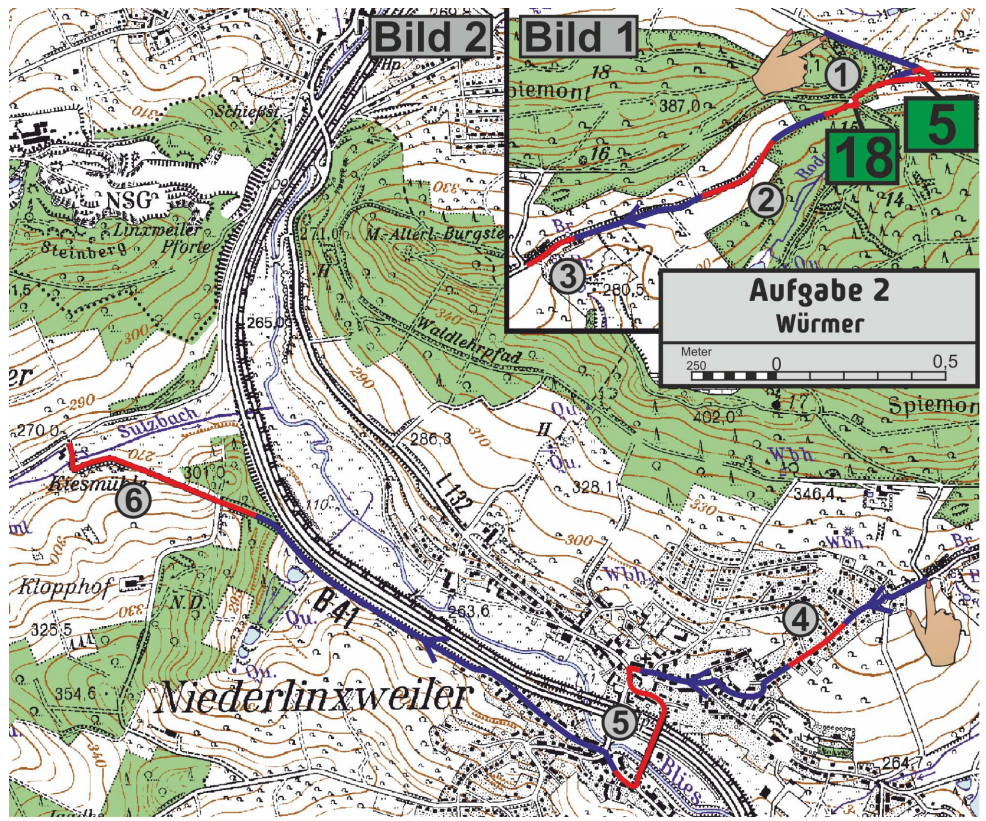

Bitburger
Bitte ein Bit

Autohaus Albrecht
www.autohaus-albrecht.com

Ford
AUTO BROCKER
WOLFERSWEILER

Lösungen C

1.	4
2.	2
3.	1
4.	4

5.	5
6.	5
7.	18

8.	85
----	----

9.	25
10.	74
11.	25
12.	74

1.	48
2.	20
3.	SK
4.	31
5.	65
6.	29
7.	29

8.	52
----	----

9.	87
10.	61
11.	45

12.	SK
13.	SK
14.	70
15.	27
16.	SK

17.	40
18.	83

1. 1,08km	2.	3.	4.	5.
6.	7. 550m	8.	9.	10.
11.	12.	13.	14.	15.
Ende Chinese				
16.				

19.	SK
20.	98

21.	98
22.	15
23.	59
24.	76
25.	23

1.	SK
2.	13
3.	SK
4.	33
5.	SK
6.	3
7.	8
8.	SK
9.	49
10.	33

11.	53
12.	21
13.	58
14.	58
15.	86
16.	67
17.	86

18.	94
-----	----

OK91 falsch aufgebaut
OK79 nicht mehr vorhanden