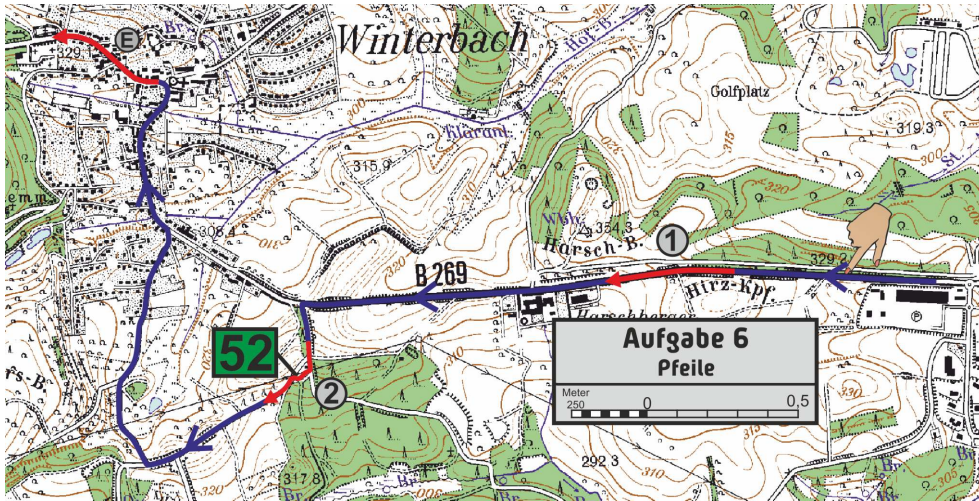

Bitburger
Bitte ein Bit

Autohaus Albrecht
www.autohaus-albrecht.com

Ford
AUTO BROCKER
WOLFERSWEILER

Lösungen C

1.	4
2.	2
3.	1
4.	4

5.	5
6.	5
7.	18

8.	85
----	----

9.	25
10.	74
11.	25
12.	74

1.	48
2.	20
3.	SK
4.	31
5.	65
6.	29
7.	29

8.	52
----	----

9.	87
10.	61
11.	45

12.	SK
13.	SK
14.	70
15.	27
16.	SK

17.	40
18.	83

1. 1,08km	2.	3.	4.	5.
6.	7. 550m	8.	9.	10.
11.	12.	13.	14.	15.
Ende Chinese				
16.				