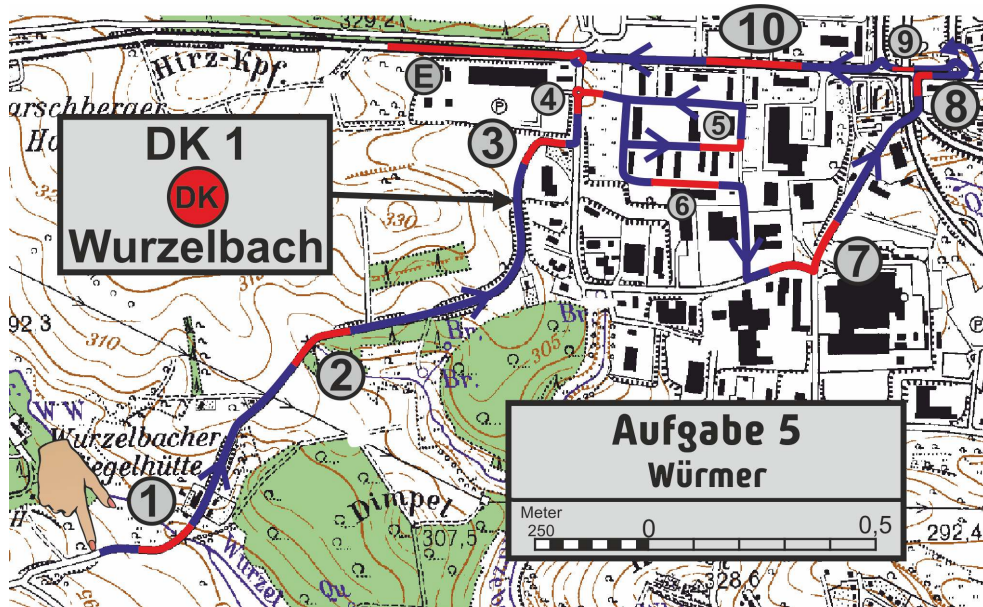

Bitburger
Bitte ein Bit

Autohaus Albrecht
www.autohaus-albrecht.com

Ford
AUTO BROCKER
WOLFERSWEILER

Lösungen C

1.	4
2.	2
3.	1
4.	4

5.	5
6.	5
7.	18

8.	85
----	----

9.	25
10.	74
11.	25
12.	74

1.	48
2.	20
3.	SK
4.	31
5.	65
6.	29
7.	29

8.	52
----	----

9.	87
10.	61
11.	45

12.	SK
13.	SK
14.	70
15.	27
16.	SK

17.	40
18.	83

1. 1,08km	2.	3.	4.	5.
6.	7. 550m	8.	9.	10.
11.	12.	13.	14.	15.
Ende Chinese				
16.				

19.	SK
20.	98

21.	98
22.	15
23.	59
24.	76
25.	23

1.	SK
2.	13
3.	SK
4.	33
5.	SK
6.	3
7.	8
8.	SK
9.	49
10.	33

11.	53
12.	21
13.	58
14.	58
15.	86
16.	67
17.	86

18.	94
-----	----

OK91 falsch aufgebaut
OK79 nicht mehr vorhanden