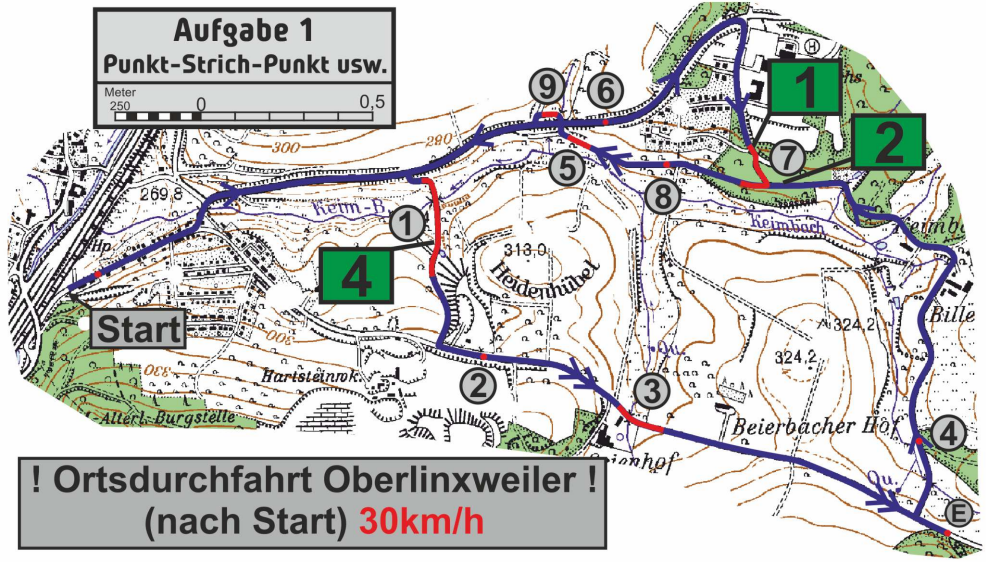

13.07.2013

5. ORI Obere-Nahe

Wolfersweiler
www.msc-obere-nahe.de

Glöckner
Drosselweg 3 - 55776 Hahnweiler
www.gloeckner-motorsport.de

Energiesparhäuser
Bernd Litz!
Bedachungen
Zimmerearbeiten
St. Wendeler Str. 75 - 66625 Wolfersweiler
Tele: 0 68 92 9 23 48 - Fax: 0 68 92 9 23 48

Bitburger
Bitte ein Bit

Autohaus Albrecht
www.autohaus-albrecht.com

Ford
AUTO BROCKER
WOLFERSWEILER

Lösungen C

1.	4
2.	2
3.	1
4.	4

5.	5
6.	5
7.	18

8.	85
----	----

9.	25
10.	74
11.	25
12.	74

1.	48
2.	20
3.	SK
4.	31
5.	65
6.	29
7.	29

8.	52
----	----

9.	87
10.	61
11.	45

12.	SK
13.	SK
14.	70
15.	27
16.	SK

17.	40
18.	83

1. 1,08km	2.	3.	4.	5.
6.	7. 550m	8.	9.	10.
11.	12.	13.	14.	15.
Ende Chinese				
16.				