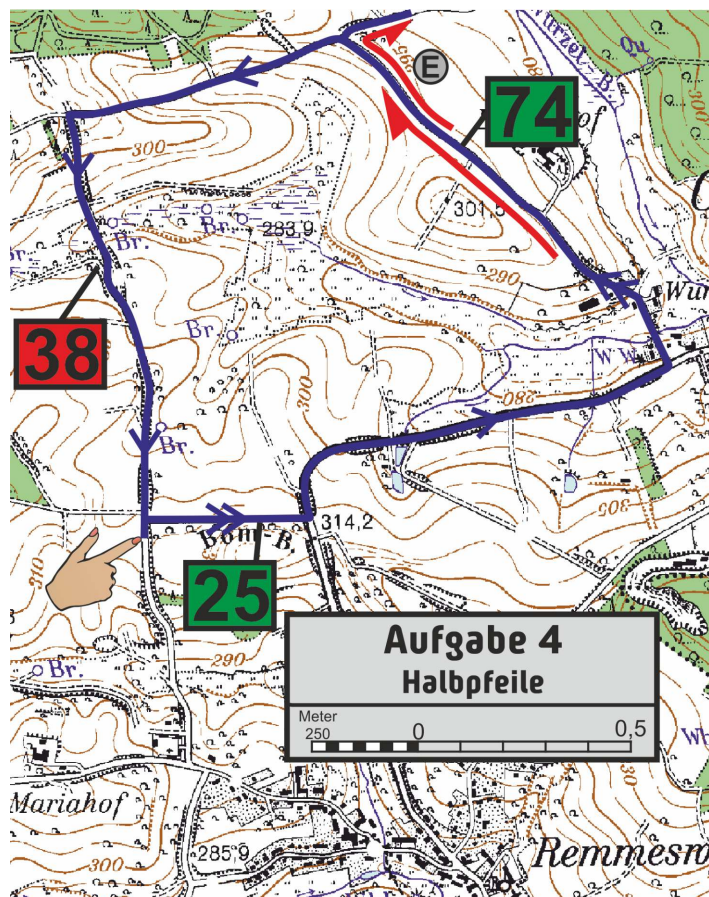

Bitburger
Bitte ein Bit

Autohaus Albrecht
www.autohaus-albrecht.com

Ford
AUTO BROCKER
WOLFERSWEILER

Lösungen C

1.	4
2.	2
3.	1
4.	4

5.	5
6.	5
7.	18

8.	85
----	----

9.	25
10.	74
11.	25
12.	74

1.	48
2.	20
3.	SK
4.	31
5.	65
6.	29
7.	29

8.	52
----	----

9.	87
10.	61
11.	45

12.	SK
13.	SK
14.	70
15.	27
16.	SK

17.	40
18.	83

1. 1,08km	2.	3.	4.	5.
6.	7. 550m	8.	9.	10.
11.	12.	13.	14.	15.
Ende Chinese				
16.				

19.	SK
20.	98

21.	98
22.	15
23.	59
24.	76
25.	23

1.	SK
2.	13
3.	SK
4.	33
5.	SK
6.	3
7.	8
8.	SK
9.	49
10.	33

11.	53
12.	21
13.	58
14.	58
15.	86
16.	67
17.	86

18.	94
-----	----

OK91 falsch aufgebaut
OK79 nicht mehr vorhanden

		8.	92
		9.	46
1.	91	10.	79
2.	9	11.	79
3.	91	12.	41
4.	26	13.	79
5.	46	14.	30
6.	30	15.	91
7.	91	16.	92
		17.	13