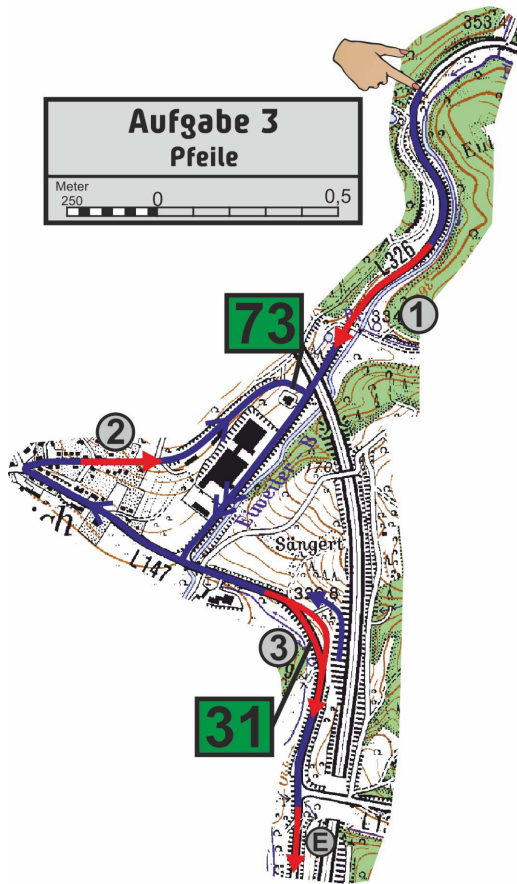

# 6. ORI Obere-Nahe

**Wolfersweiler**  
[www.msc-obere-nahe.de](http://www.msc-obere-nahe.de)

**Glöckner**  
Drosselweg 3 - 55776 Hahnweiler  
[www.gloekner-motorsport.de](http://www.gloekner-motorsport.de)

# Lösungen C

1.	2.	3.
10	2	3

4.	5.	6.	7.	8.	9.
27	SK	49	94	94	82

10.	73
11.	31
12.	31

13.	58
14.	90
15.	69
16.	69
17.	90

18.	46
19.	75
20.	41

1.	97
----	----

2.	7
3.	67
4.	29
5.	29
6.	SK
7.	SK
8.	71
9.	7

10.	93
11.	13
12.	14

13.	78
14.	91
15.	47
16.	91
17.	SK
18.	9
19.	89
20.	56
21.	89

22.	95
23.	45
24.	45
25.	<del>59</del>
26.	8

1.	2.	3.	650m	4.	5.
6.	7.	8.		9.	10.
11.	12.	13.		14.	15.
16.	17.	18.		19.	20.

1.	28
2.	83

3.	SK
4.	30
5.	48
6.	48
7.	21
8.	57
9.	37
10.	16

11.	85
12.	55

13.	18
14.	14
15.	3
16.	2
17.	1

1.	50
2.	38

3.	89
4.	81

5.	45
6.	45
7.	23

8.	SK
9.	99
10.	SK
11.	98